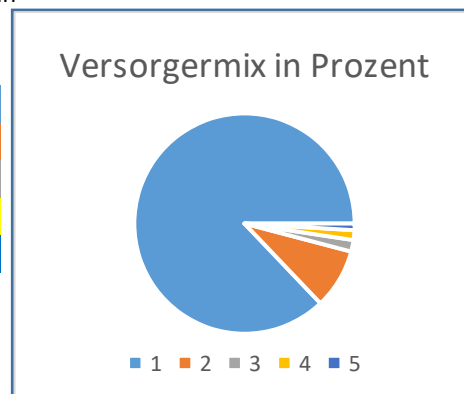

Energieträger	Versorgermix in Prozent
Wasserkraft	87,12
Windenergie	8,8
Sonnenenergie	1,67
Biomasse	1,45
sonstige Ökoenergie	0,96

Nachweise stammen zu 100% aus Österreich
 Bei der Erzeugung entstanden keine Umweltauswirkungen